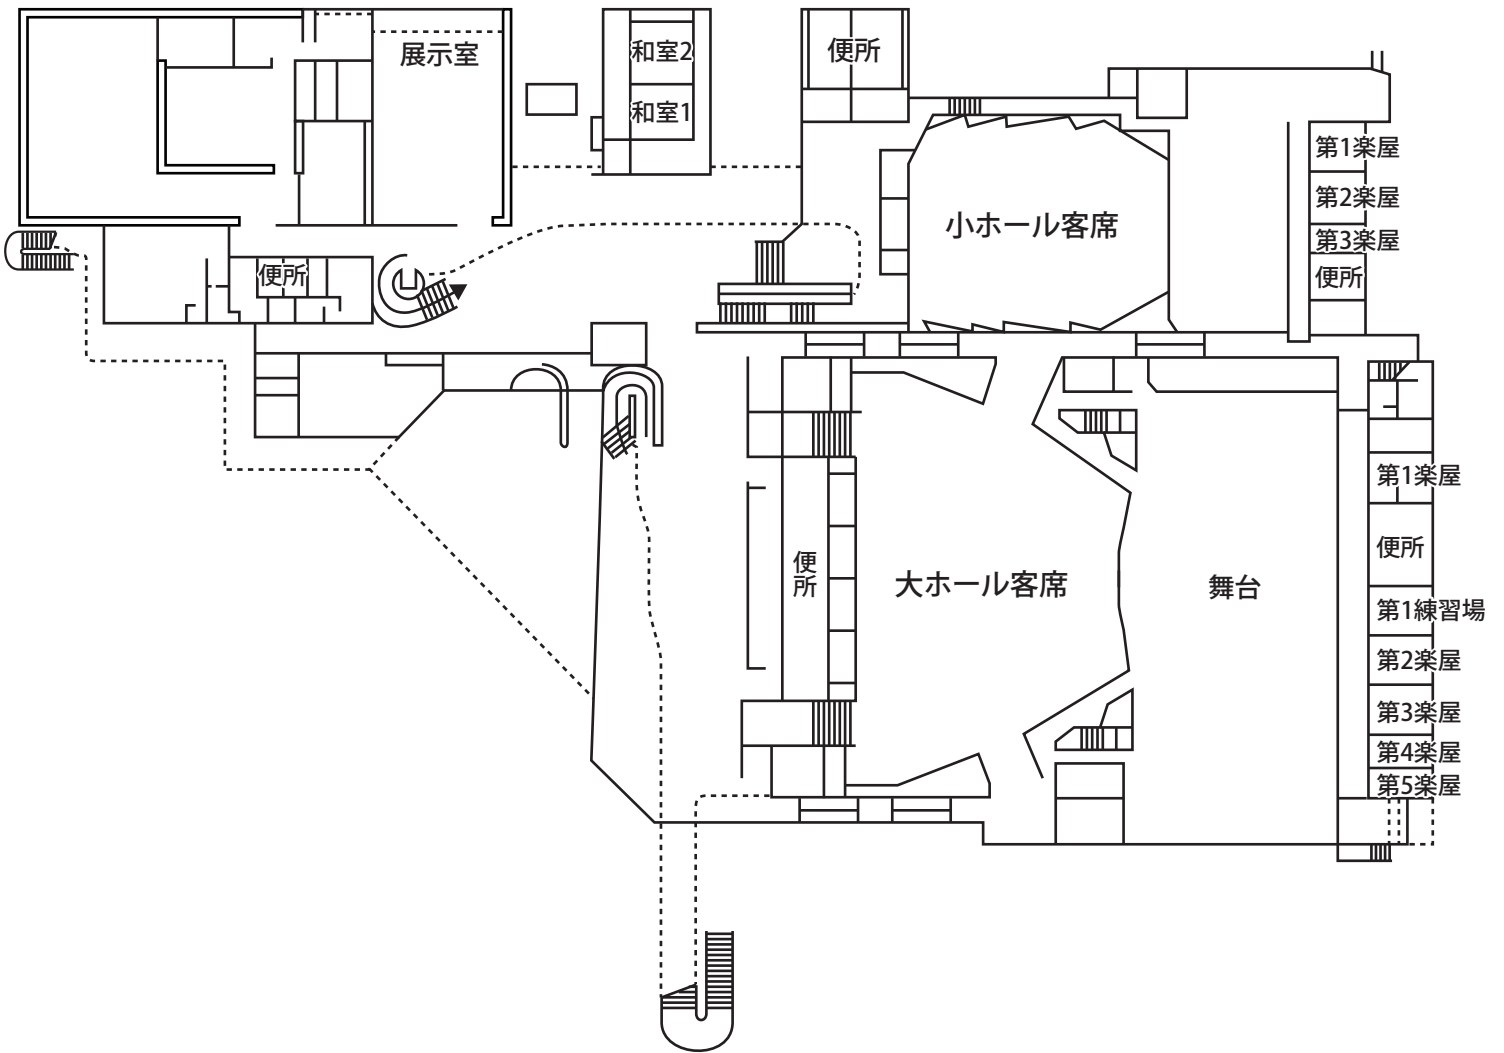

江南市民文化会館
1階フロアマップ

江南市民文化会館

2階フロアマップ